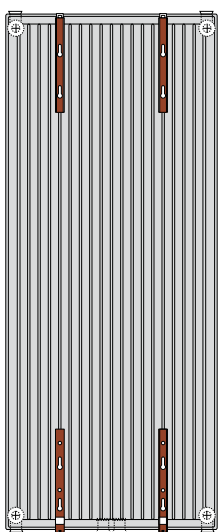

Radiateur avec 6 étriers soudés à l'arrière du radiateur et accroché avec 3 Consoles-U.
(radiateurs placés avant 09-2007)

Pas de remplacement du système !

Ce système de fixation doit être remplacé !

2.