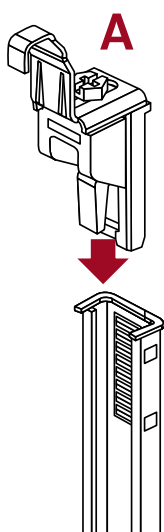

DOCUMENT DE CONTRÔLE DU SYSTÈME DE FIXATION

1.

Radiateur avec 6 étriers soudés à l'arrière du radiateur et accroché avec 3 Consoles-U.
(radiateurs placés avant 09-2007)

Pas de remplacement du système !

Ce système de fixation doit être remplacé !

2.

Ce système de fixation doit être remplacé !

3.