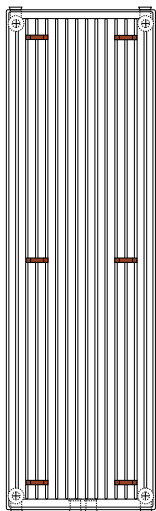

DOCUMENT DE CONTRÔLE DU SYSTÈME DE FIXATION

1.

Radiateur avec 6 étriers soudés à l'arrière du radiateur et accroché avec 3 Consoles-U.
(radiateurs placés avant 09-2007)

Pas de remplacement du système !

Ce système de fixation doit être remplacé !

2.

Ce système de fixation doit être remplacé !

3.